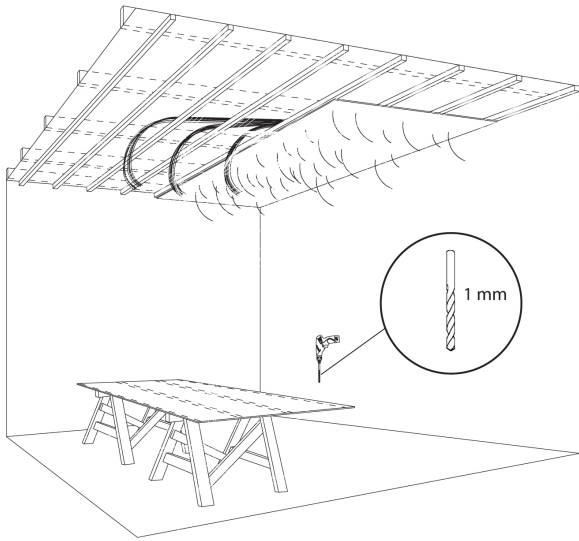

Power
IP20

Osram OTi DALI 15
350mA
DIM: Dali or Push button switch

5 m

Cariitti

1532611
(1532605)

2,4 m

2,4 m

800 mm

800 mm

STARLIGHT

1

2

a)

b)

c)

3