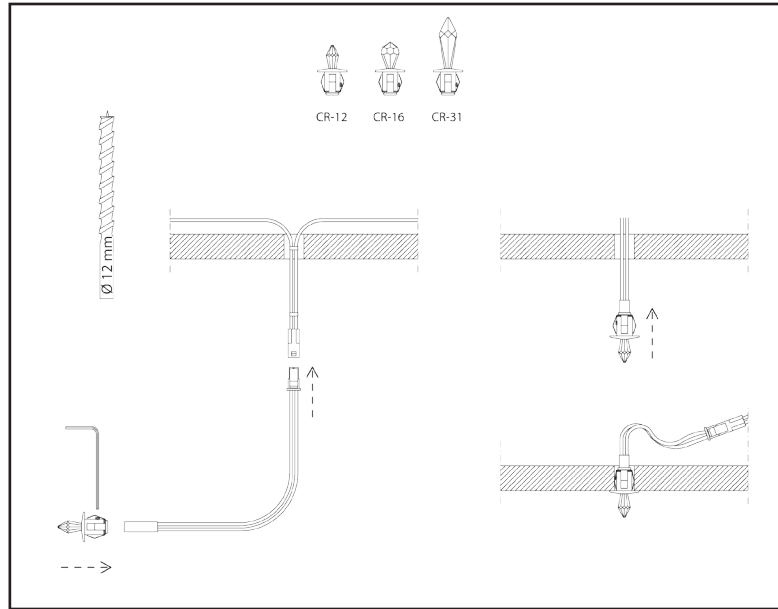

Power
IP20

Osram OTi DALI 15
350mA
DIM: Dali or Push button switch

5 m

Cariitti

1532611
(1532605)

2,4 m

2,4 m

800 mm

800 mm

STARLIGHT

1

2

a)

b)

c)

3